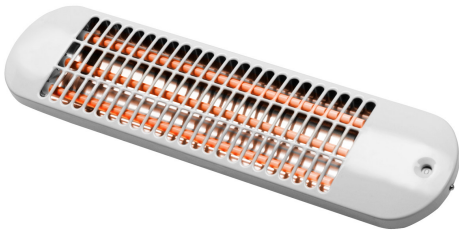

BS 1201 S
Infraroodstraler

Artikelnr: 356650

1200W
2 elementen
Standen: Uit-600W-1200W
IP 24
Klasse 1
Kleur: Zilver
Afmeting: 52.6 x 14 x 9.2 cm

BS 1801 S
Infraroodstraler

Artikelnr: 356640

1800W
3 elementen
Standen: Uit-600W-1200W-1800W
IP 24
Klasse 1
Kleur: Zilver
Afmeting: 52.6 x 14 x 9.2 cm

BS 1801 W
Infraroodstraler

Artikelnr: 356630

1800W
3 elementen
Standen: Uit-600W-1200W-1800W
IP 24
Klasse 1
Kleur: Wit
Afmeting: 52.6 x 14 x 9.2 cm

BK 1201 S
Infraroodstraler

Artikelnr: 356670

1200W
1 element
Aan / uit schakelaar
IP 24
Klasse 1
Kleur: Zilver
Afmeting: 76.8 x 10 x 9.2 cm

BK 2001 S *Artikelnr:* 356660
Infraroodstraler
2000W
2 elementen
Standen: Uit-600W-1200W-2000W
IP 24
Klasse 1
Kleur: Zilver
Afmeting: 76.8 x 10 x 9.2 cm

UWS 75 RD/1 *Artikelnr:* 106169
Infraroodstraler
1300W
Standen: Uit-650W-1300W
Verstelbare stralingshoek
Spatwaterdicht IPX4
Geschikt voor vaste aansluiting
Afmeting: 72 x 10.5 x 10 cm

Kleur: Wit

Afmeting: 71 x 43 x 18 cm

K821

Artikelnr: FA-821

Convector

2000W

Thermostaat

Vrijstaand model