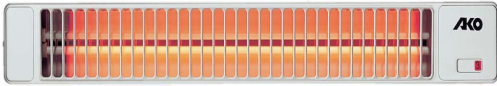

IP 21

Kleur: Zilver metallic - zwart

Afmeting: 27 x 24 x 10.5 cm

BS 510/1 S

Artikelnr: 106706

Infraroodstraler

1800W

3 elementen

1200W

2 elementen

Standen: Uit-600W-1200W

Klasse 1

Kleur: Zilver

Afmeting: 51 x 14 x 11.5 cm

BK 2000/1 W
Badkamerstraler

2000W
1 element
Standen: Uit-800W-1200W-2000W
Klasse 1
Kleur: Wit
Afmeting: 75 x 9 x 11 cm

Artikelnr: 106442

BY 800 S
Babystraler

500W
1 element
Standen: Uit-500W
Klasse 1
Kleur: Zilver
Afmeting: 75 x 9 x 11 cm

Artikelnr: 106408

RW 120/1
Terrasstraler

2000W
Klasse 1
Kleur: Zilvergrijs
Afmeting: 120 x 15.5 x 17.5 cm