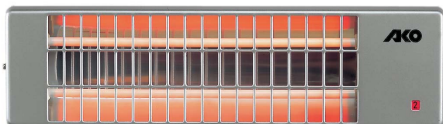

BS 1200/1

Artikelnr: 106747

Infraroodstraler

1200W

2 elementen

Standen: Uit-600W-1200W

Klasse 1

Kleur: Zilver

Afmeting: 51 x 14 x 11.5 cm