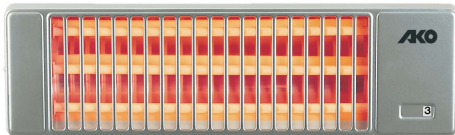

Afmeting: 48 x 6.8 x 30 cm

FW 414 S

Artikelnr: 414151

Vorstbeveiliging

500W

Wandmontage

Oververhittingsbeveiliging

Thermostaat

IP 21

Kleur: Zilver metallic - zwart

Afmeting: 27 x 24 x 10.5 cm

BS 510/1 S

Artikelnr: 106706

Infraroodstraler

1800W

3 elementen