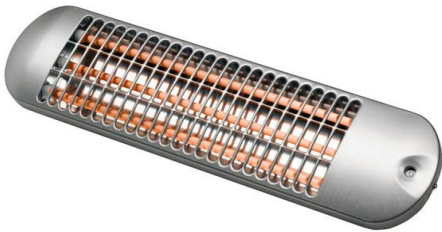

BS 1201 S
Infraroodstraler

Artikelnr: 356650

1200W
2 elementen
Standen: Uit-600W-1200W
IP 24
Klasse 1
Kleur: Zilver
Afmeting: 52.6 x 14 x 9.2 cm

BS 1801 S
Infraroodstraler

Artikelnr: 356640

1800W
3 elementen
Standen: Uit-600W-1200W-1800W
IP 24
Klasse 1
Kleur: Zilver
Afmeting: 52.6 x 14 x 9.2 cm

BS 1801 W
Infraroodstraler

Artikelnr: 356630

1800W
3 elementen
Standen: Uit-600W-1200W-1800W
IP 24
Klasse 1
Kleur: Wit
Afmeting: 52.6 x 14 x 9.2 cm

BK 1201 S
Infraroodstraler

Artikelnr: 356670

1200W
1 element
Aan / uit schakelaar
IP 24
Klasse 1
Kleur: Zilver
Afmeting: 76.8 x 10 x 9.2 cm

BK 2001 S *Artikelnr:* 356660
Infraroodstraler
2000W
2 elementen
Standen: Uit-600W-1200W-2000W
IP 24
Klasse 1
Kleur: Zilver
Afmeting: 76.8 x 10 x 9.2 cm

UWS 75 RD/1 *Artikelnr:* 106169
Infraroodstraler
1300W
Standen: Uit-650W-1300W
Verstelbare stralingshoek
Spatwaterdicht IPX4
Geschikt voor vaste aansluiting
Afmeting: 72 x 10.5 x 10 cm

K811

Artikelnr: FA-811

Convector

2000W

Thermostaat

Vrijstaand model

Oververhittingsbeveiliging

Klasse 1