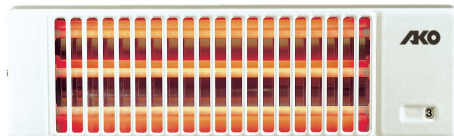

BS 510/1 W

Artikelnr: 106725

Infraroodstraler

1800W

3 elementen

Standen: Uit-600W-1200W-1800W

Klasse 1

Kleur: Wit

Afmeting: 51 x 14 x 11.5 cm