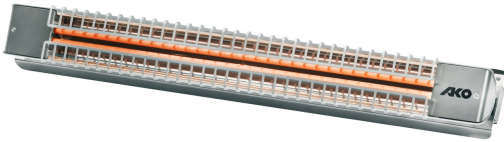

BS 1201 S
Infraroodstraler

Artikelnr: 356650

1200W
2 elementen
Standen: Uit-600W-1200W
IP 24
Klasse 1
Kleur: Zilver
Afmeting: 52.6 x 14 x 9.2 cm

BS 1801 S
Infraroodstraler

Artikelnr: 356640

1800W
3 elementen
Standen: Uit-600W-1200W-1800W
IP 24
Klasse 1
Kleur: Zilver
Afmeting: 52.6 x 14 x 9.2 cm

BS 1801 W
Infraroodstraler

Artikelnr: 356630

1800W
3 elementen
Standen: Uit-600W-1200W-1800W
IP 24
Klasse 1
Kleur: Wit
Afmeting: 52.6 x 14 x 9.2 cm

BK 1201 S
Infraroodstraler

Artikelnr: 356670

1200W
1 element
Aan / uit schakelaar
IP 24
Klasse 1
Kleur: Zilver
Afmeting: 76.8 x 10 x 9.2 cm

BK 2001 S *Artikelnr:* 356660
Infraroodstraler
2000W
2 elementen
Standen: Uit-600W-1200W-2000W
IP 24
Klasse 1
Kleur: Zilver
Afmeting: 76.8 x 10 x 9.2 cm

UWS 75 RD/1 *Artikelnr:* 106169
Infraroodstraler
1300W
Standen: Uit-650W-1300W
Verstelbare stralingshoek
Spatwaterdicht IPX4
Geschikt voor vaste aansluiting
Afmeting: 72 x 10.5 x 10 cm

FW 550 S *Artikelnr:* 356710
Vorstbeveiliging
600W
Wandmontage
Oververhittingbeveiliging
Thermostaat
IP 20
Klasse 1
Kleur: Lichtgrijs
Afmeting: 16 x 24.2 x 12.1 cm

H 260/4 *Artikelnr:* 356700
Badkamerblazer
2000W
Thermostaat
Vorstbeveiliging
Standen: 2000W
IP 24
Klasse 1
Kleur: Wit
Afmeting: 30 x 40.5 x 12 cm