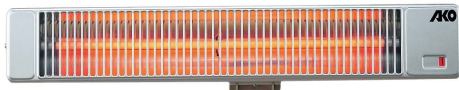

IP 21

Kleur: Zilver metallic - zwart

Afmeting: 27 x 24 x 10.5 cm

BS 510/1 S

Artikelnr: 106706

Infraroodstraler

1800W

3 elementen

1200W

2 elementen

Standen: Uit-600W-1200W

Klasse 1

Kleur: Zilver

Afmeting: 51 x 14 x 11.5 cm

BK 2000/1 W
Badkamerstraler

2000W
1 element
Standen: Uit-800W-1200W-2000W
Klasse 1
Kleur: Wit
Afmeting: 75 x 9 x 11 cm

Artikelnr: 106442

BY 800 S
Babystraler

500W
1 element
Standen: Uit-500W
Klasse 1
Kleur: Zilver
Afmeting: 75 x 9 x 11 cm

Artikelnr: 106408

RW 120/1
Terrasstraler

2000W
Klasse 1
Kleur: Zilvergrijs
Afmeting: 120 x 15.5 x 17.5 cm